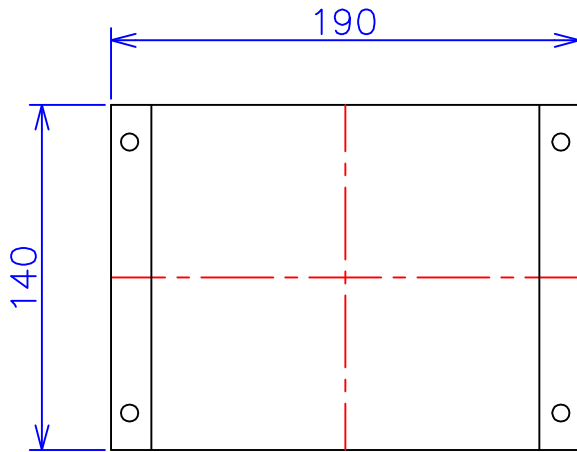

品番	FE224-240C	
品名	乾式変圧器	
相数	1	φ
容量	240	VA
周波数	50/60	Hz
一次電圧	200V,220V	
二次電圧	24V	
二次電流	10	A
絶縁種別	A	種
結線	—	
定格	連続	
概算重量	約	5.4 kg
備考	シールド付き 塗装色：5Y7/1	

客名 称	CUSTOMER	設番	DES.NO.	図番	DR.NO. T-47935-240-MC	
	TITLE	日付	DATE 2014/07/07	製図	DRN. BY 鈴木	検図 有山
	函入単相複巻標準変圧器	尺度	SCALE ✕	FUKUDA ELECTRIC WORKS 株式会社 福田電機製作所		