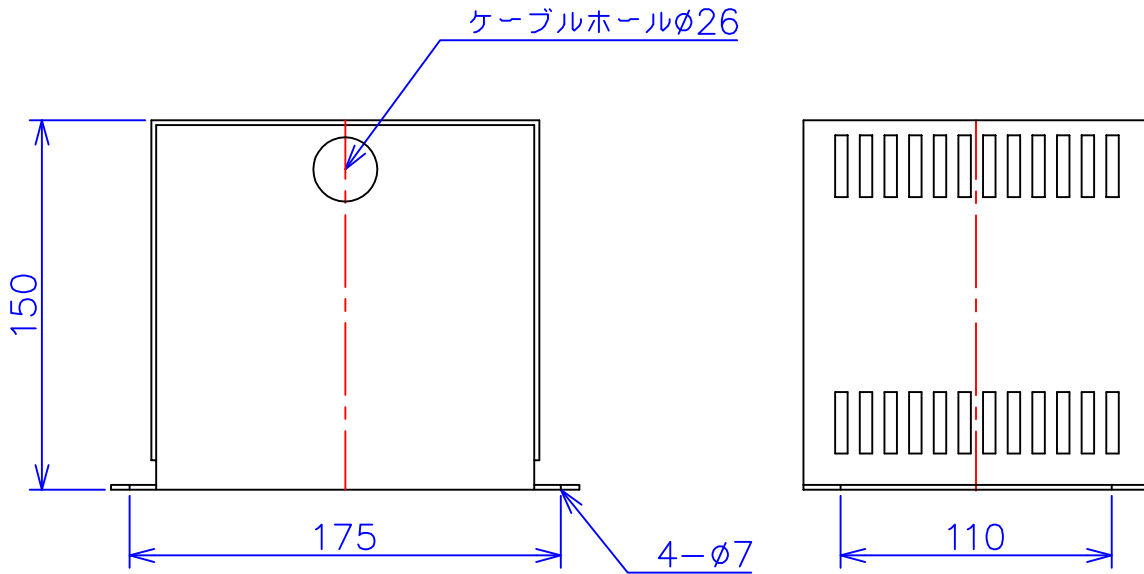

品番	FE224-240C	
品名	乾式変圧器	
相数	1	φ
容量	240	VA
周波数	50/60	Hz
一次電圧	200V,220V	
二次電圧	24V	
二次電流	10	A
絶縁種別	A	種
結線	—	
定格	連続	
概算重量	約	5.4 kg
備考	シールド付き 塗装色：5Y7/1	

客名 称	CUSTOMER	設番	DES.NO.	図番	DR.NO. T-47935-240-MC	
	TITLE	日付	DATE 2014/07/07	製図	DRN. BY 鈴木	検図 有山
	函入単相複巻標準変圧器	尺度	SCALE ✕	FUKUDA ELECTRIC WORKS 株式会社 福田電機製作所		