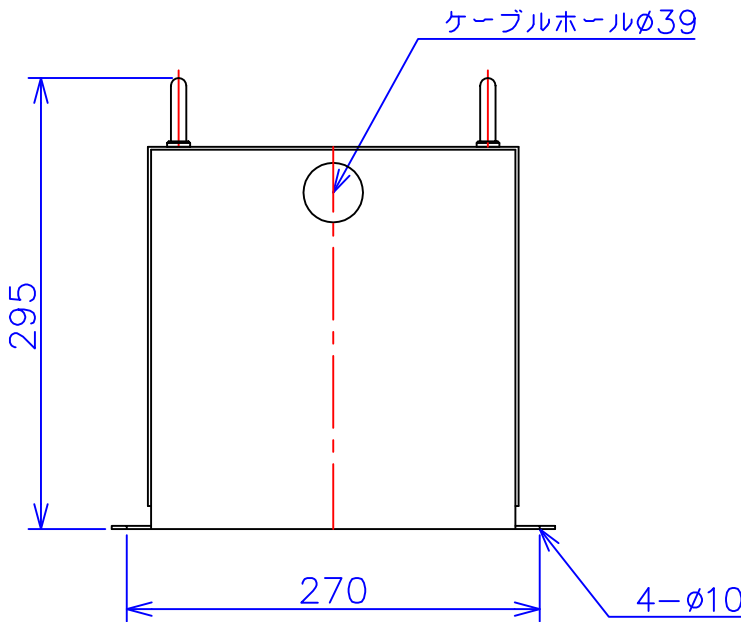

品番	FE22-3KC
品名	乾式変圧器
相数	1 ϕ
容量	3 kVA
周波数	50/60 Hz
一次電圧	200V, 220V
二次電圧	200V, 220V
二次電流	15 A
絶縁種別	B 種
結線	—
定格	連続
概算重量	約 31.0 kg

備考	シールド付き
	塗装色：5Y7/1

客名 称	CUSTOMER	設番	DES.NO.	図番	DR.NO. T-47913-3K-MC
	TITLE	日付	DATE 2014/06/16	製図	DRN. BY 鈴木
	函入単相複巻標準変圧器	尺度	SCALE ✕	検図	CHECKED BY 有山
					FUKUDA ELECTRIC WORKS 株式会社 福田電機製作所