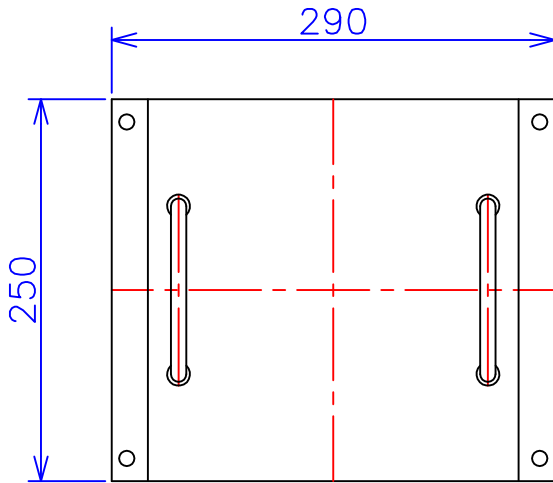

品番	FE22-3KC
品名	乾式変圧器
相数	1 ϕ
容量	3 kVA
周波数	50/60 Hz
一次電圧	200V, 220V
二次電圧	200V, 220V
二次電流	15 A
絶縁種別	B 種
結線	—
定格	連続
概算重量	約 31.0 kg

備考	シールド付き
	塗装色：5Y7/1

客名 称	CUSTOMER	設番	DES.NO.	図番	DR.NO. T-47913-3K-MC
	TITLE	日付	DATE 2014/06/16	製図	DRN. BY 鈴木
	函入単相複巻標準変圧器	尺度	SCALE ✕	検図	CHECKED BY 有山
					FUKUDA ELECTRIC WORKS 株式会社 福田電機製作所