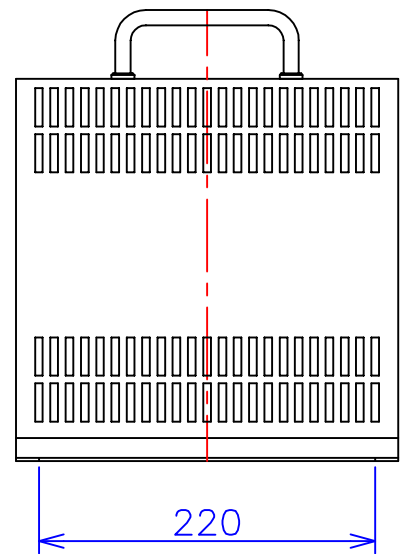

品番	FE22-3KC
品名	乾式変圧器
相数	1 ϕ
容量	3 kVA
周波数	50/60 Hz
一次電圧	200V, 220V
二次電圧	200V, 220V
二次電流	15 A
絶縁種別	B 種
結線	—
定格	連続
概算重量	約 31.0 kg

備考	シールド付き
	塗装色：5Y7/1

客名 称	CUSTOMER	設番	DES.NO.	図番	DR.NO. T-47913-3K-MC
	TITLE	日付	DATE 2014/06/16	製図	DRN. BY 鈴木
	函入単相複巻標準変圧器	尺度	SCALE ✕	検図	CHECKED BY 有山
					FUKUDA ELECTRIC WORKS 株式会社 福田電機製作所