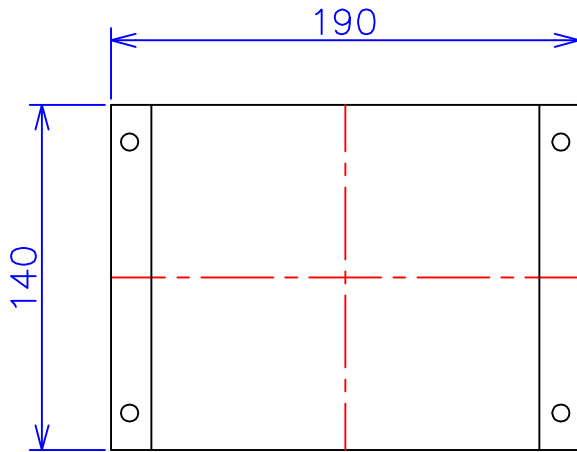

品番	FE22-200C	
品名	乾式変圧器	
相数	1	φ
容量	200	VA
周波数	50/60	Hz
一次電圧	200V,220V	
二次電圧	200V,220V	
二次電流	1	A
絶縁種別	A	種
結線	—	
定格	連続	
概算重量	約	4.9 kg
備考	シールド付き 塗装色：5Y7/1	

客名 称	CUSTOMER	設番	DES.NO.	図番	DR.NO. T-47913-200-MC	
	TITLE	日付	DATE 2014/06/16	製図	DRN. BY 鈴木	検図 有山
	函入単相複巻標準変圧器	尺度	SCALE ✕	FUKUDA ELECTRIC WORKS 株式会社 福田電機製作所		