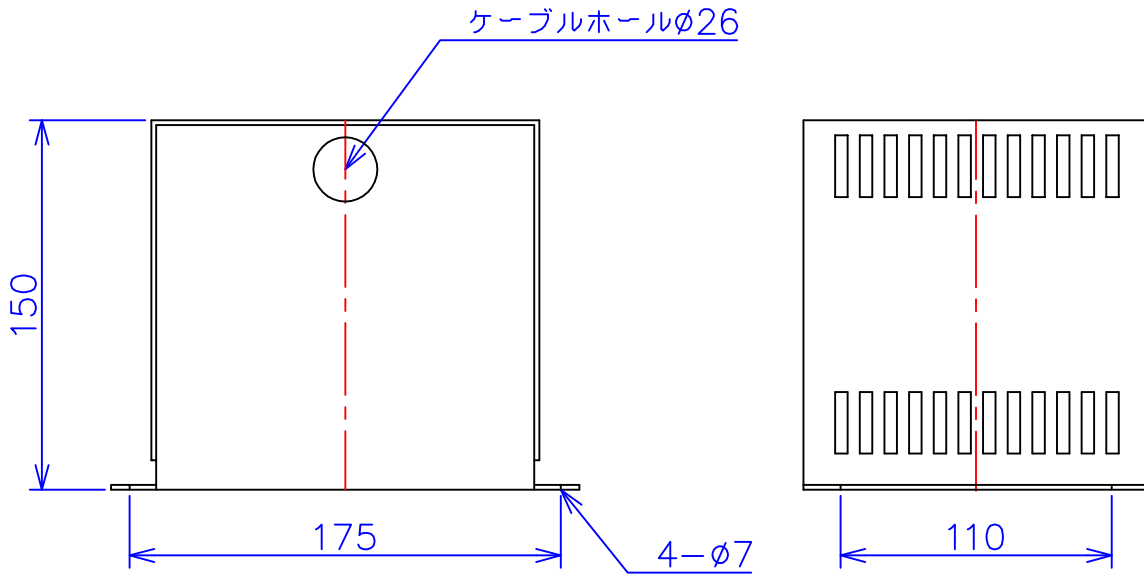

品番	FE22-200C	
品名	乾式変圧器	
相数	1	φ
容量	200	VA
周波数	50/60	Hz
一次電圧	200V,220V	
二次電圧	200V,220V	
二次電流	1	A
絶縁種別	A	種
結線	—	
定格	連続	
概算重量	約	4.9 kg
備考	シールド付き 塗装色：5Y7/1	

客名 称	CUSTOMER	設番	DES.NO.	図番	DR.NO. T-47913-200-MC	
	TITLE	日付	DATE 2014/06/16	製図	DRN. BY 鈴木	検図 有山
	函入単相複巻標準変圧器	尺度	SCALE ✕	FUKUDA ELECTRIC WORKS 株式会社 福田電機製作所		