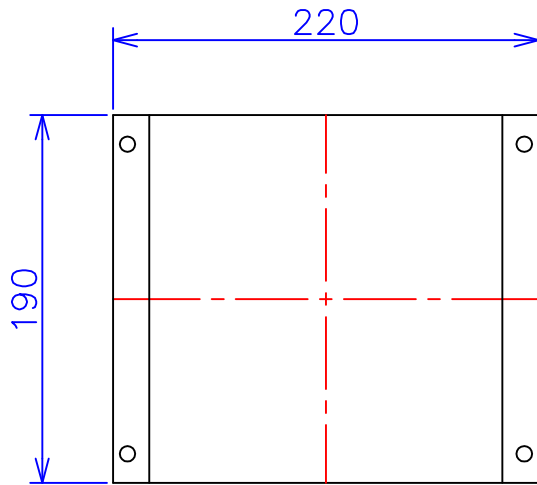

品番	FE22-1KC
品名	乾式変圧器
相数	1 ϕ
容量	1 kVA
周波数	50/60 Hz
一次電圧	200V, 220V
二次電圧	200V, 220V
二次電流	5 A
絶縁種別	B 種
結線	—
定格	連続
概算重量	約 12.8 kg

備考 シールド付き
塗装色：5Y7/1

客名 称	CUSTOMER	設番	DES.NO.	図番	DR.NO. T-47913-1K-MC
	TITLE	日付	DATE 2014/06/16	製図	DRN. BY 鈴木
	函入単相複巻標準変圧器	尺度	SCALE 1/1	検図	CHECKED BY 有山
			FUKUDA ELECTRIC WORKS 株式会社 福田電機製作所		