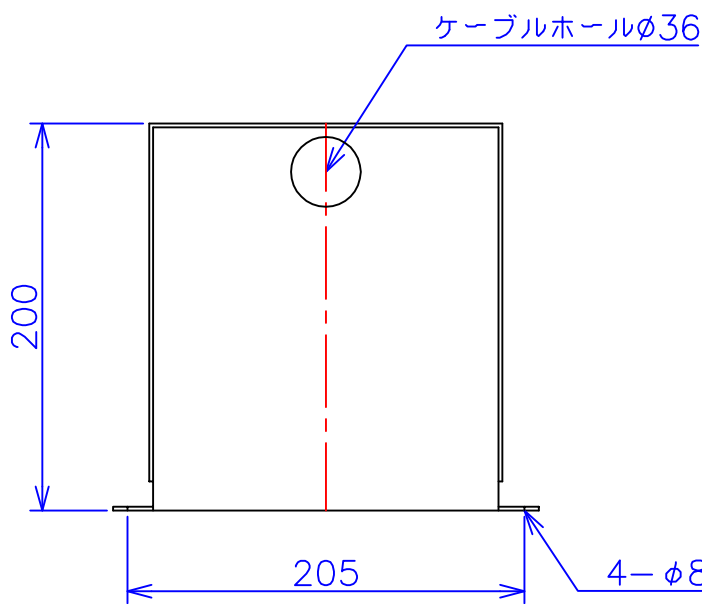

品番	FE22-1KC
品名	乾式変圧器
相数	1 ϕ
容量	1 kVA
周波数	50/60 Hz
一次電圧	200V, 220V
二次電圧	200V, 220V
二次電流	5 A
絶縁種別	B 種
結線	—
定格	連続
概算重量	約 12.8 kg

備考 シールド付き
塗装色：5Y7/1

客名 称	CUSTOMER	設番	DES.NO.	図番	DR.NO. T-47913-1K-MC
	TITLE	日付	DATE 2014/06/16	製図	DRN. BY 鈴木
	函入単相複巻標準変圧器	尺度	SCALE 1/1	検図	CHECKED BY 有山
			FUKUDA ELECTRIC WORKS 株式会社 福田電機製作所		