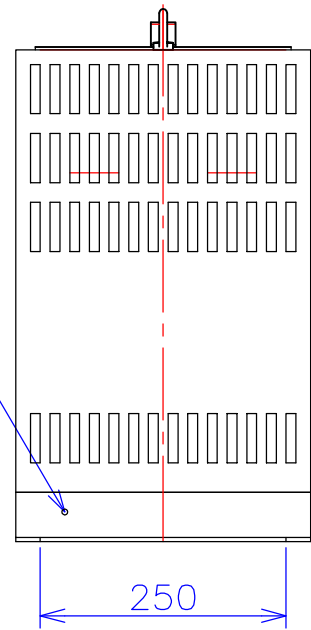

品番	V2115-7.5KC	
品名	乾式変圧器	
相数	3-1	φ
容量	7.5	kVA
周波数	50/60	Hz
一次電圧	3φ	200V,210V,220V
二次電圧	1φ2W 105V	
二次電流	71.4	A
絶縁種別	H 種	
結線	逆V	
定格	連続	
概算重量	約	83.0 kg
備考	塗装色：5Y7/1	
	注意 ・一次電流アンバランス ・一次電源容量15kVA必要	

ハンドホール

接地端子 M6

客名 称	CUSTOMER	設番	DES.NO.	図番	DR.NO. T-81422-7.5K-MC
	TITLE	日付	DATE 2014/08/12	製図	DRN. BY 鈴木
	函入逆V変圧器	尺度	SCALE 1/1	検図	CHECKED BY 福田
					FUKUDA ELECTRIC WORKS 株式会社 福田電機製作所