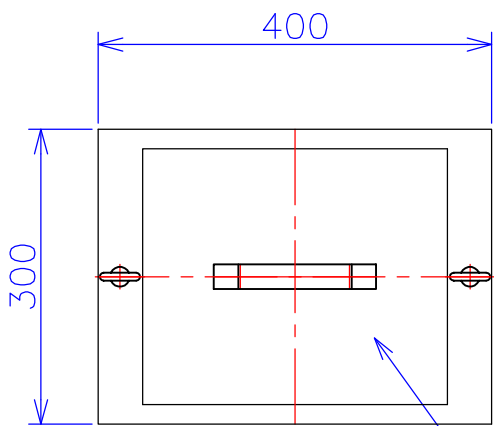

品番	V2115-7.5KC	
品名	乾式変圧器	
相数	3-1	φ
容量	7.5	kVA
周波数	50/60	Hz
一次電圧	3φ	200V,210V,220V
二次電圧	1φ2W 105V	
二次電流	71.4	A
絶縁種別	H 種	
結線	逆V	
定格	連続	
概算重量	約	83.0 kg
備考	塗装色：5Y7/1	
	注意 ・一次電流アンバランス ・一次電源容量15kVA必要	

ハンドホール

接地端子 M6

客名 称	CUSTOMER	設番	DES.NO.	図番	DR.NO. T-81422-7.5K-MC
	TITLE	日付	DATE 2014/08/12	製図	DRN. BY 鈴木
	函入逆V変圧器	尺度	SCALE 1/1	検図	CHECKED BY 福田
					FUKUDA ELECTRIC WORKS 株式会社 福田電機製作所