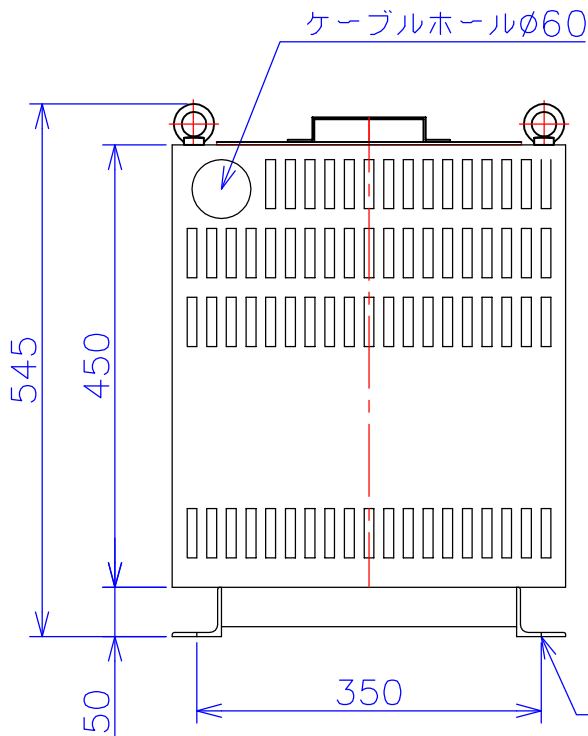

品番	V2115-7.5KC	
品名	乾式変圧器	
相数	3-1	φ
容量	7.5	kVA
周波数	50/60	Hz
一次電圧	3φ	200V,210V,220V
二次電圧	1φ2W 105V	
二次電流	71.4	A
絶縁種別	H 種	
結線	逆V	
定格	連続	
概算重量	約	83.0 kg
備考	塗装色：5Y7/1	
	注意 ・一次電流アンバランス ・一次電源容量15kVA必要	

ハンドホール

接地端子 M6

客名 称	CUSTOMER	設番	DES.NO.	図番	DR.NO. T-81422-7.5K-MC
	TITLE	日付	DATE 2014/08/12	製図	DRN. BY 鈴木
	函入逆V変圧器	尺度	SCALE 1/1	検図	CHECKED BY 福田
					FUKUDA ELECTRIC WORKS 株式会社 福田電機製作所