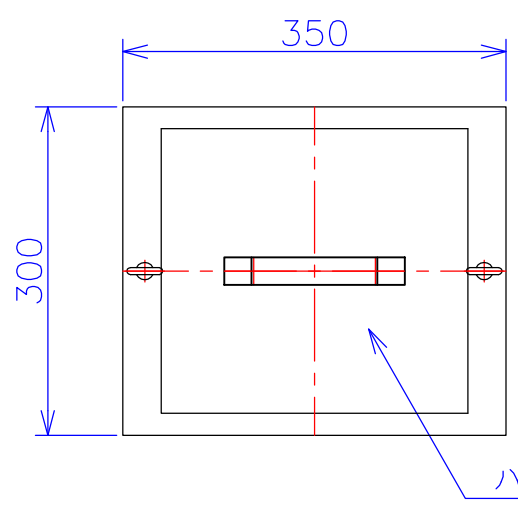

品番	SW2121-5KC	
品名	乾式変圧器	
相数	3-2	φ
容量	5	kVA
周波数	50/60	Hz
一次電圧	3φ	200V, 210V, 220V
二次電圧	1φ3W	210V-105V×2
二次電流	11.9A×2	A
絶縁種別	F	種
結線	スコット	
定格	連続	
概算重量	約	60.5 kg
備考	塗装色：5Y7/1	

客名 称	CUSTOMER	設番	DES.NO.	図番	DR.NO.
	TITLE	日付	DATE	製図	DRN. BY
	函入スコット単三変圧器	2014/08/22	2014/08/22	鈴木	鈴木
		尺度	SCALE	FUKUDA ELECTRIC WORKS 株式会社 福田電機製作所	
				検図	CHECKED BY 福田