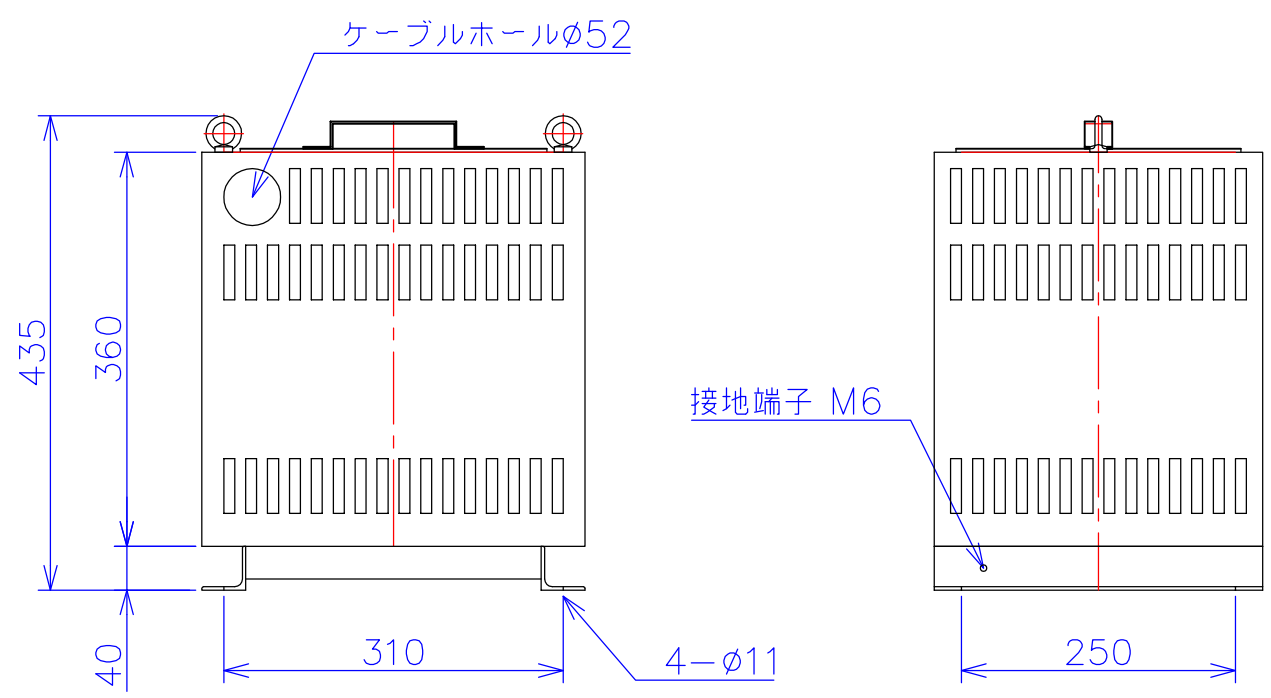

品番	SW2121-5KC	
品名	乾式変圧器	
相数	3-2	φ
容量	5	kVA
周波数	50/60	Hz
一次電圧	3φ	200V, 210V, 220V
二次電圧	1φ3W	210V-105V×2
二次電流	11.9A×2	A
絶縁種別	F	種
結線	スコット	
定格	連続	
概算重量	約	60.5 kg
備考	塗装色：5Y7/1	

客名 称	CUSTOMER	設番	DES.NO.	図番	DR.NO.
	TITLE	日付	DATE	製図	DRN. BY
	函入スコット単三変圧器	2014/08/22	2014/08/22	鈴木	鈴木
		尺度	SCALE	FUKUDA ELECTRIC WORKS 株式会社 福田電機製作所	
				検図	CHECKED BY 福田