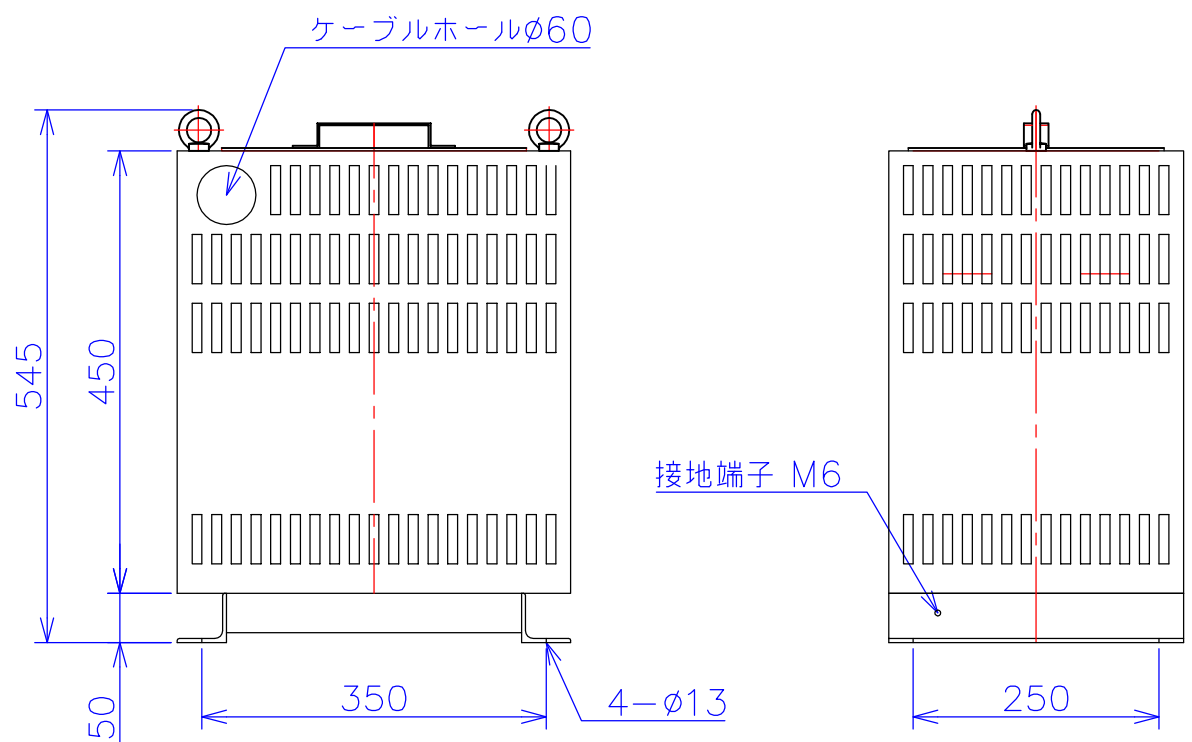

品番	SW2121-10KC	
品名	乾式変圧器	
相数	3-2	φ
容量	10	kVA
周波数	50/60	Hz
一次電圧	3φ	200V, 210V, 220V
二次電圧	1φ3W	210V-105V×2
二次電流	23.8A×2	A
絶縁種別	H	種
結線	スコット	
定格	連続	
概算重量	約 104	kg
備考	塗装色：5Y7/1	

客名 称	CUSTOMER	設番	DES.NO.	図番	DR.NO. T-81425-10K-MC
	TITLE	日付	DATE 2014/08/22	製図	DRN. BY 鈴木
	函入スコット単三変圧器	尺度	SCALE 1/1	検図	CHECKED BY 福田
					FUKUDA ELECTRIC WORKS 株式会社 福田電機製作所