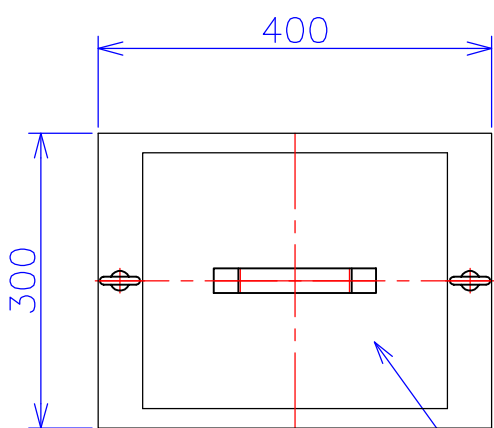

品番	SW2121-10KC	
品名	乾式変圧器	
相数	3-2	φ
容量	10	kVA
周波数	50/60	Hz
一次電圧	3φ	200V, 210V, 220V
二次電圧	1φ3W	210V-105V×2
二次電流	23.8A×2	A
絶縁種別	H	種
結線	スコット	
定格	連続	
概算重量	約 104	kg
備考	塗装色：5Y7/1	

客名 称	CUSTOMER	設番	DES.NO.	図番	DR.NO. T-81425-10K-MC
	TITLE	日付	DATE 2014/08/22	製図	DRN. BY 鈴木
	函入スコット単三変圧器	尺度	SCALE 1/1	検図	CHECKED BY 福田
					FUKUDA ELECTRIC WORKS 株式会社 福田電機製作所