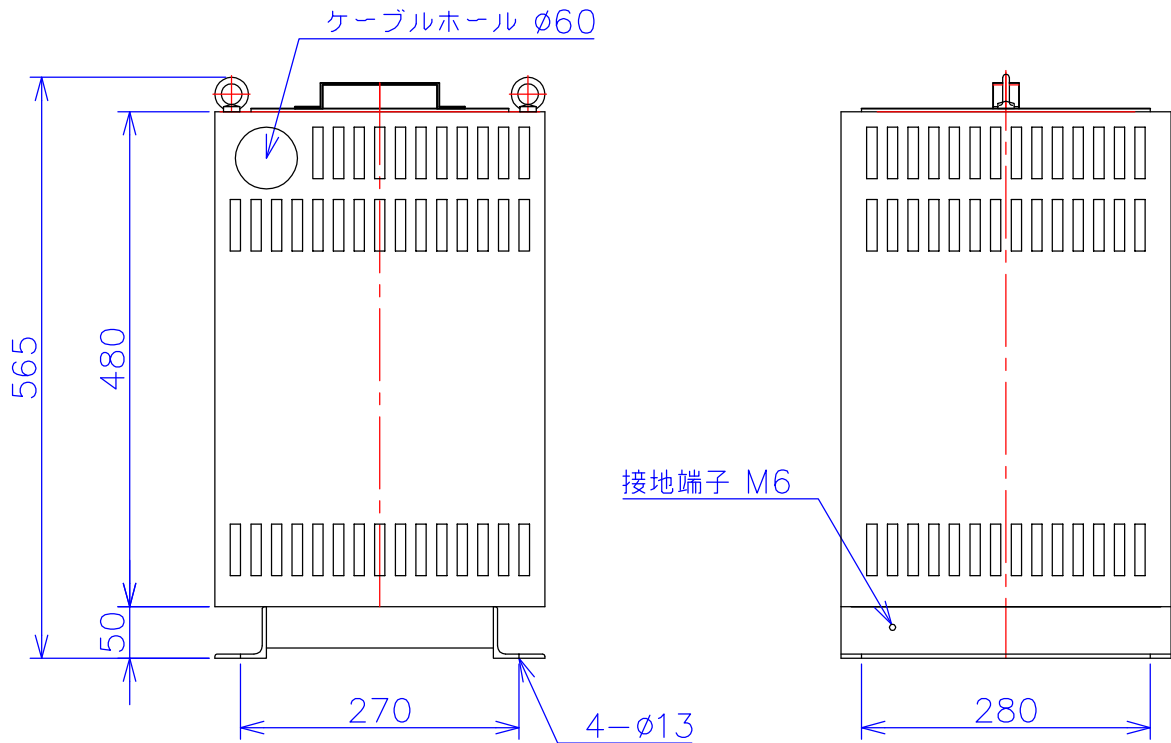

品番	LW2115-10KC
品名	乾式変圧器
相数	1 ϕ
容量	10 kVA
周波数	50/60 Hz
一次電圧	1 ϕ 2W 200V,210V,220V
二次電圧	1 ϕ 3W 210V-105V
二次電流	47.6 A
絶縁種別	H 種
結線	-
定格	連続
概算重量	約 74.5 kg
備考	塗装色：5Y7/1

客名 称	CUSTOMER	設番	DES.NO.	図番	DR.NO. T-81421-10K-MC
	TITLE	日付	DATE 2014/08/08	製図	DRN. BY 鈴木
	函入単相複巻変圧器	尺度	SCALE $\frac{1}{\times}$	検図	CHECKED BY 福田
					FUKUDA ELECTRIC WORKS 株式会社 福田電機製作所