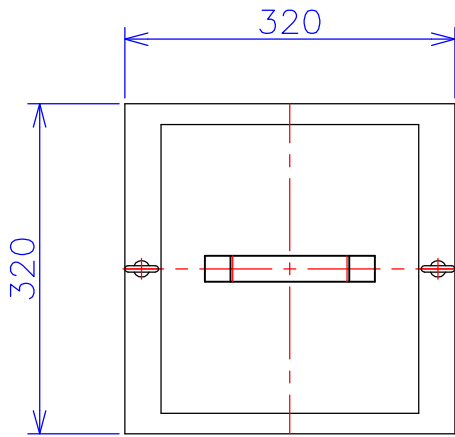

品番	LW2115-10KC
品名	乾式変圧器
相数	1 ϕ
容量	10 kVA
周波数	50/60 Hz
一次電圧	1 ϕ 2W 200V,210V,220V
二次電圧	1 ϕ 3W 210V-105V
二次電流	47.6 A
絶縁種別	H 種
結線	-
定格	連続
概算重量	約 74.5 kg
備考	塗装色：5Y7/1

客名 称	CUSTOMER	設番	DES.NO.	図番	DR.NO. T-81421-10K-MC
	TITLE	日付	DATE 2014/08/08	製図	DRN. BY 鈴木
	函入単相複巻変圧器	尺度	SCALE $\frac{1}{\times}$	検図	CHECKED BY 福田
					FUKUDA ELECTRIC WORKS 株式会社 福田電機製作所